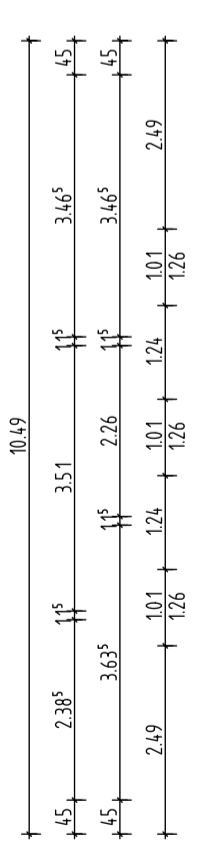

GRUNDRISS ERDGESCHOSS

GRUNDRISS DACHGESCHOSS

Zeichenstudio
 Grün-Julia-Strasse 61 26802 Moorland
 Tel: 04954/89278 Fax: 04954/9549774 Tel: 0177/2698472
 info@mfh-zeichenstudio.de www.mfh-zeichenstudio.de

Bauherr: xxx
 xxx
 xxx

Bauvorhaben: Erstellung eines WH mit 2 Wohneinheiten
 Streichenstraße 40
 26689 Apen

Planinhalt: **GRUNDRISS-SCHEITTE-ANSICHTEN**

Maßstab: 1 : 100
 Projekt-Nr.:
 Plan-Nr.: 01/01
 Datum: 18.08.2020