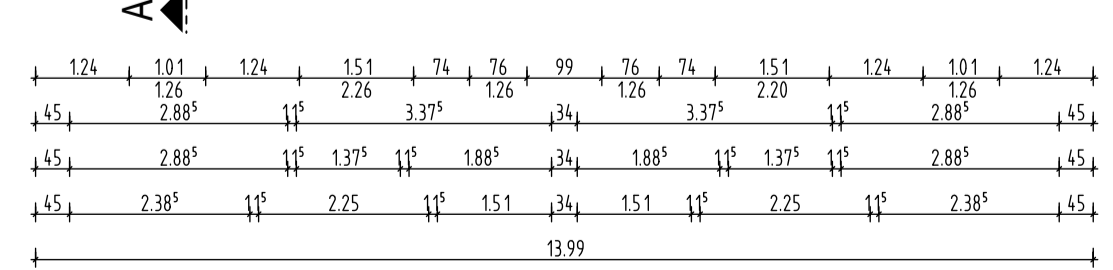

GRUNDRISS ERDGESCHOSS

GRUNDRISS DACHGESCHOSS

Zeichenstudio
 Grün-Julia-Strasse 61 26802 Moorland
 Tel: 04954/89278 Fax: 04954/9549774 Tel: 0177/2698472
 info@mfh-zeichenstudio.de www.mfh-zeichenstudio.de

Bauherr: xxx
 xxx
 xxx

Bauvorhaben: Erstellung eines WH mit 2 Wohneinheiten
 Streichenstraße 40
 26689 Apen

Planinhalt: **GRUNDRISS-SCHEITTE-ANSICHTEN**

Maßstab: 1 : 100
 Projekt-Nr.:
 Plan-Nr.: 01/01
 Datum: 18.08.2020