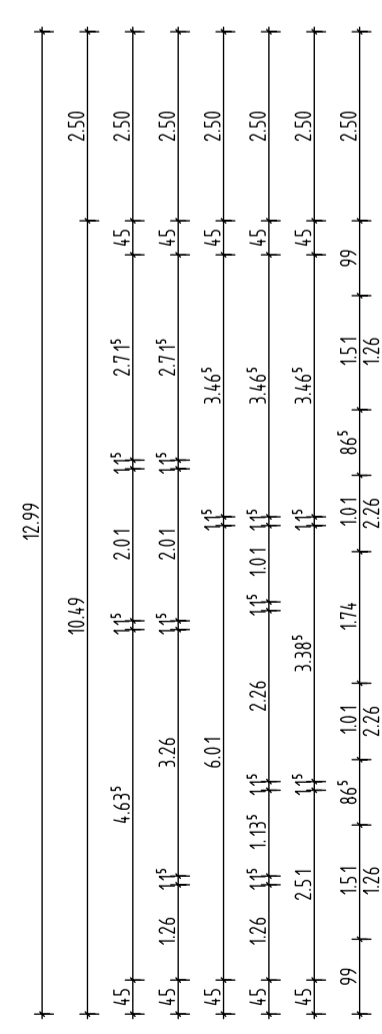

GRUNDRISS ERDGESCHOSS

GRUNDRISS DACHGESCHOSS

Zeichenstudio
 Grün-Julia-Strasse 61 26802 Moorland
 Tel: 04954/89278 Fax: 04954/9549774 Tel: 0177/2698472
 info@mfh-zeichenstudio.de www.mfh-zeichenstudio.de

Bauherr: xxx
 xxx
 xxx

Bauvorhaben: Erstellung eines WH mit 2 Wohneinheiten
 Streichenstraße 40
 26689 Apen

Planinhalt: **GRUNDRISS-SCHEITTE-ANSICHTEN**

Maßstab: 1 : 100
 Projekt-Nr.:
 Plan-Nr.: 01/01
 Datum: 18.08.2020