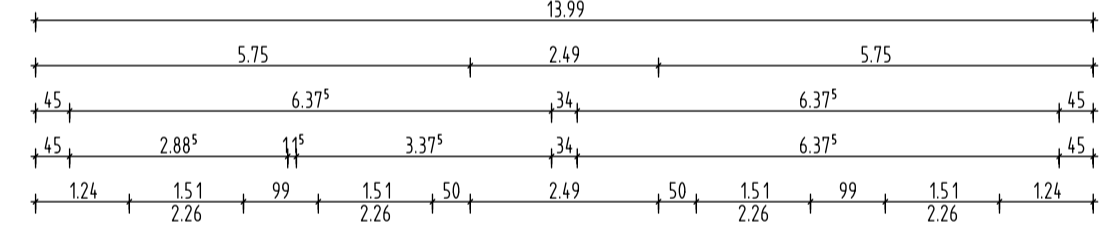

GRUNDRISS ERDGESCHOSS