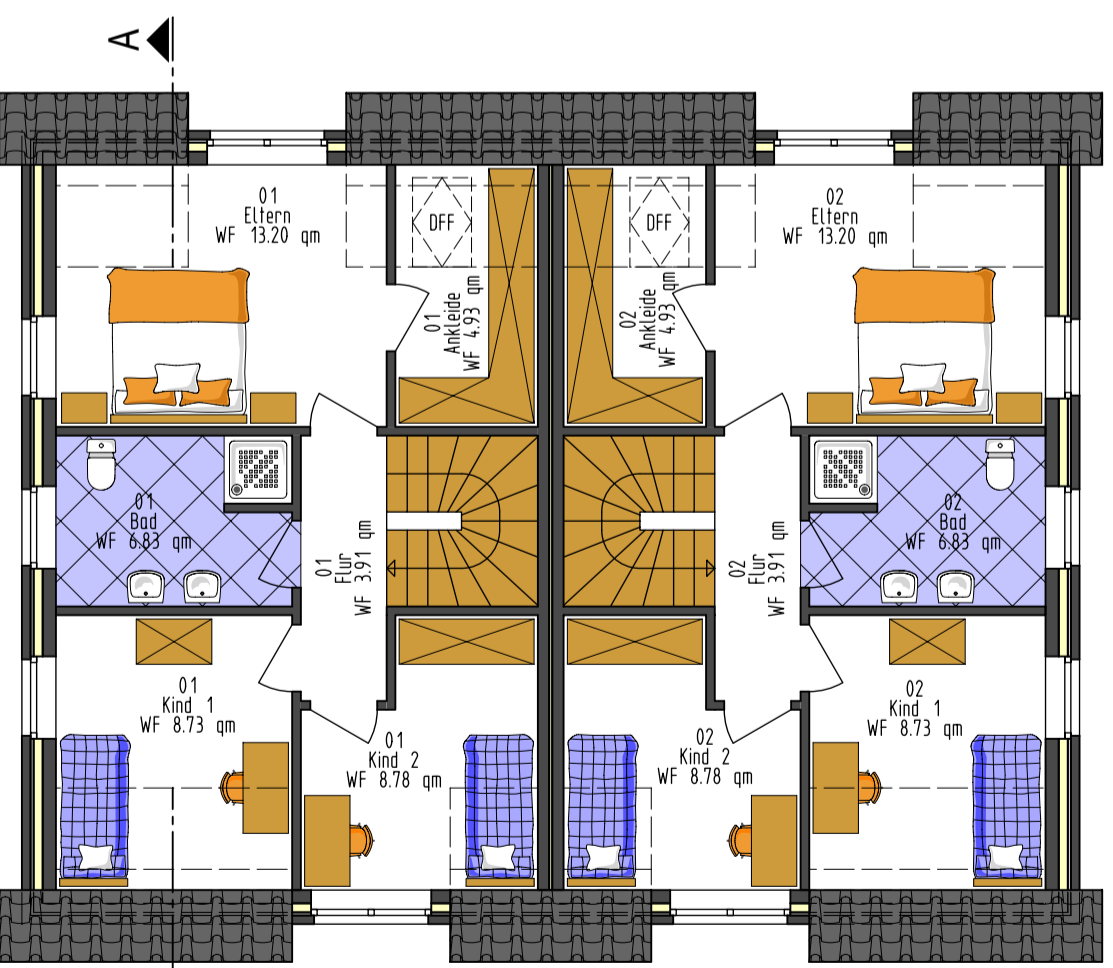

GRUNDRISS DACHGESCHOSS

Zeichenstudio
Grün-Julia-Strasse 61 26802 Moorland
Tel: 04954/89278 Fax: 04954/9549774 Tel: 0177/2698472
info@mfh-zeichenstudio.de www.mfh-zeichenstudio.de

Bauherr: xxx
xxx
xxx

Bauvorhaben: Erstellung eines WH mit 2 Wohneinheiten
Streichenstraße 40
26689 Apen

Planinhalt: **GRUNDRISS-SCHEITTE-ANSICHTEN**

Maßstab: 1 : 100
Projekt-Nr.:
Plan-Nr.: 01/01
Datum: 18.08.2020