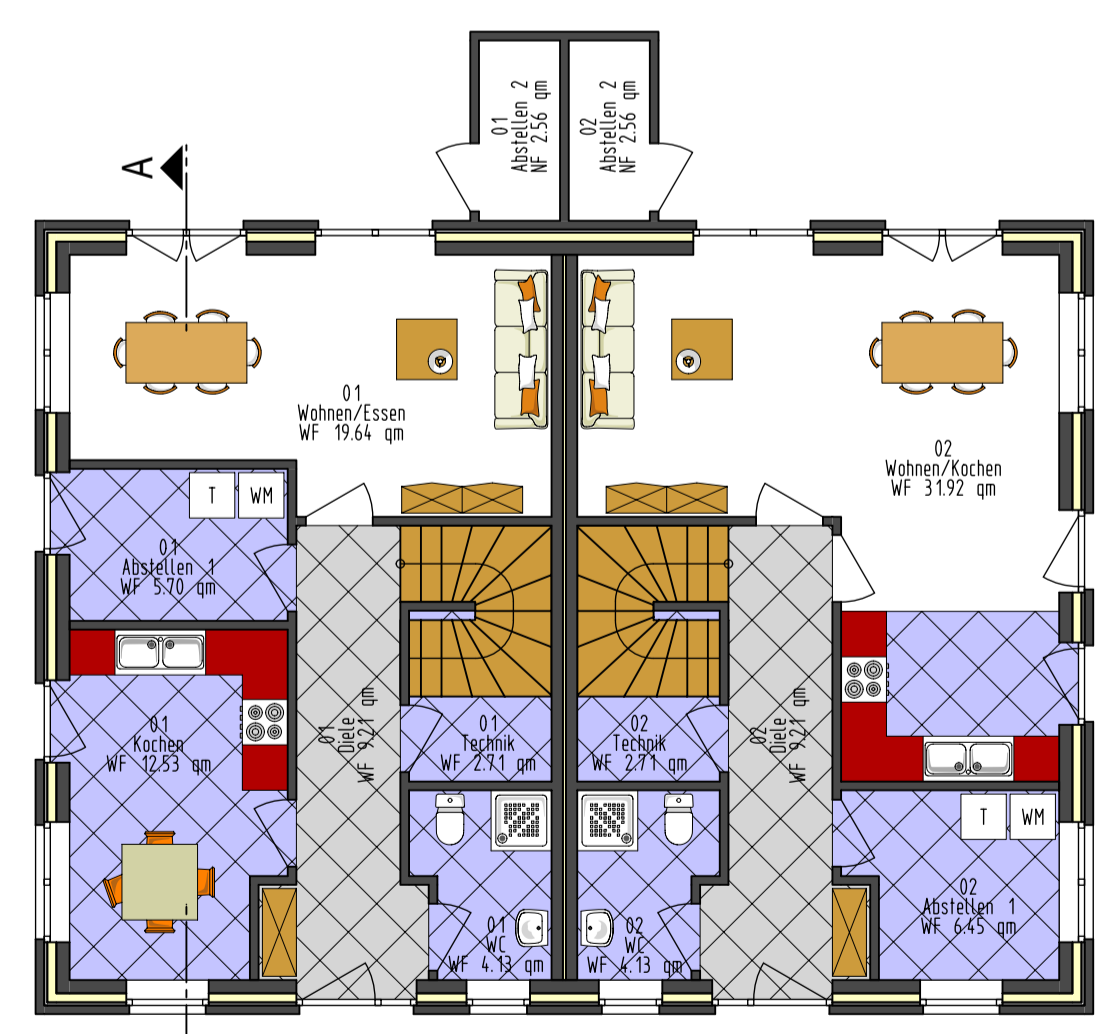

GRUNDRISS ERDGESCHOSS